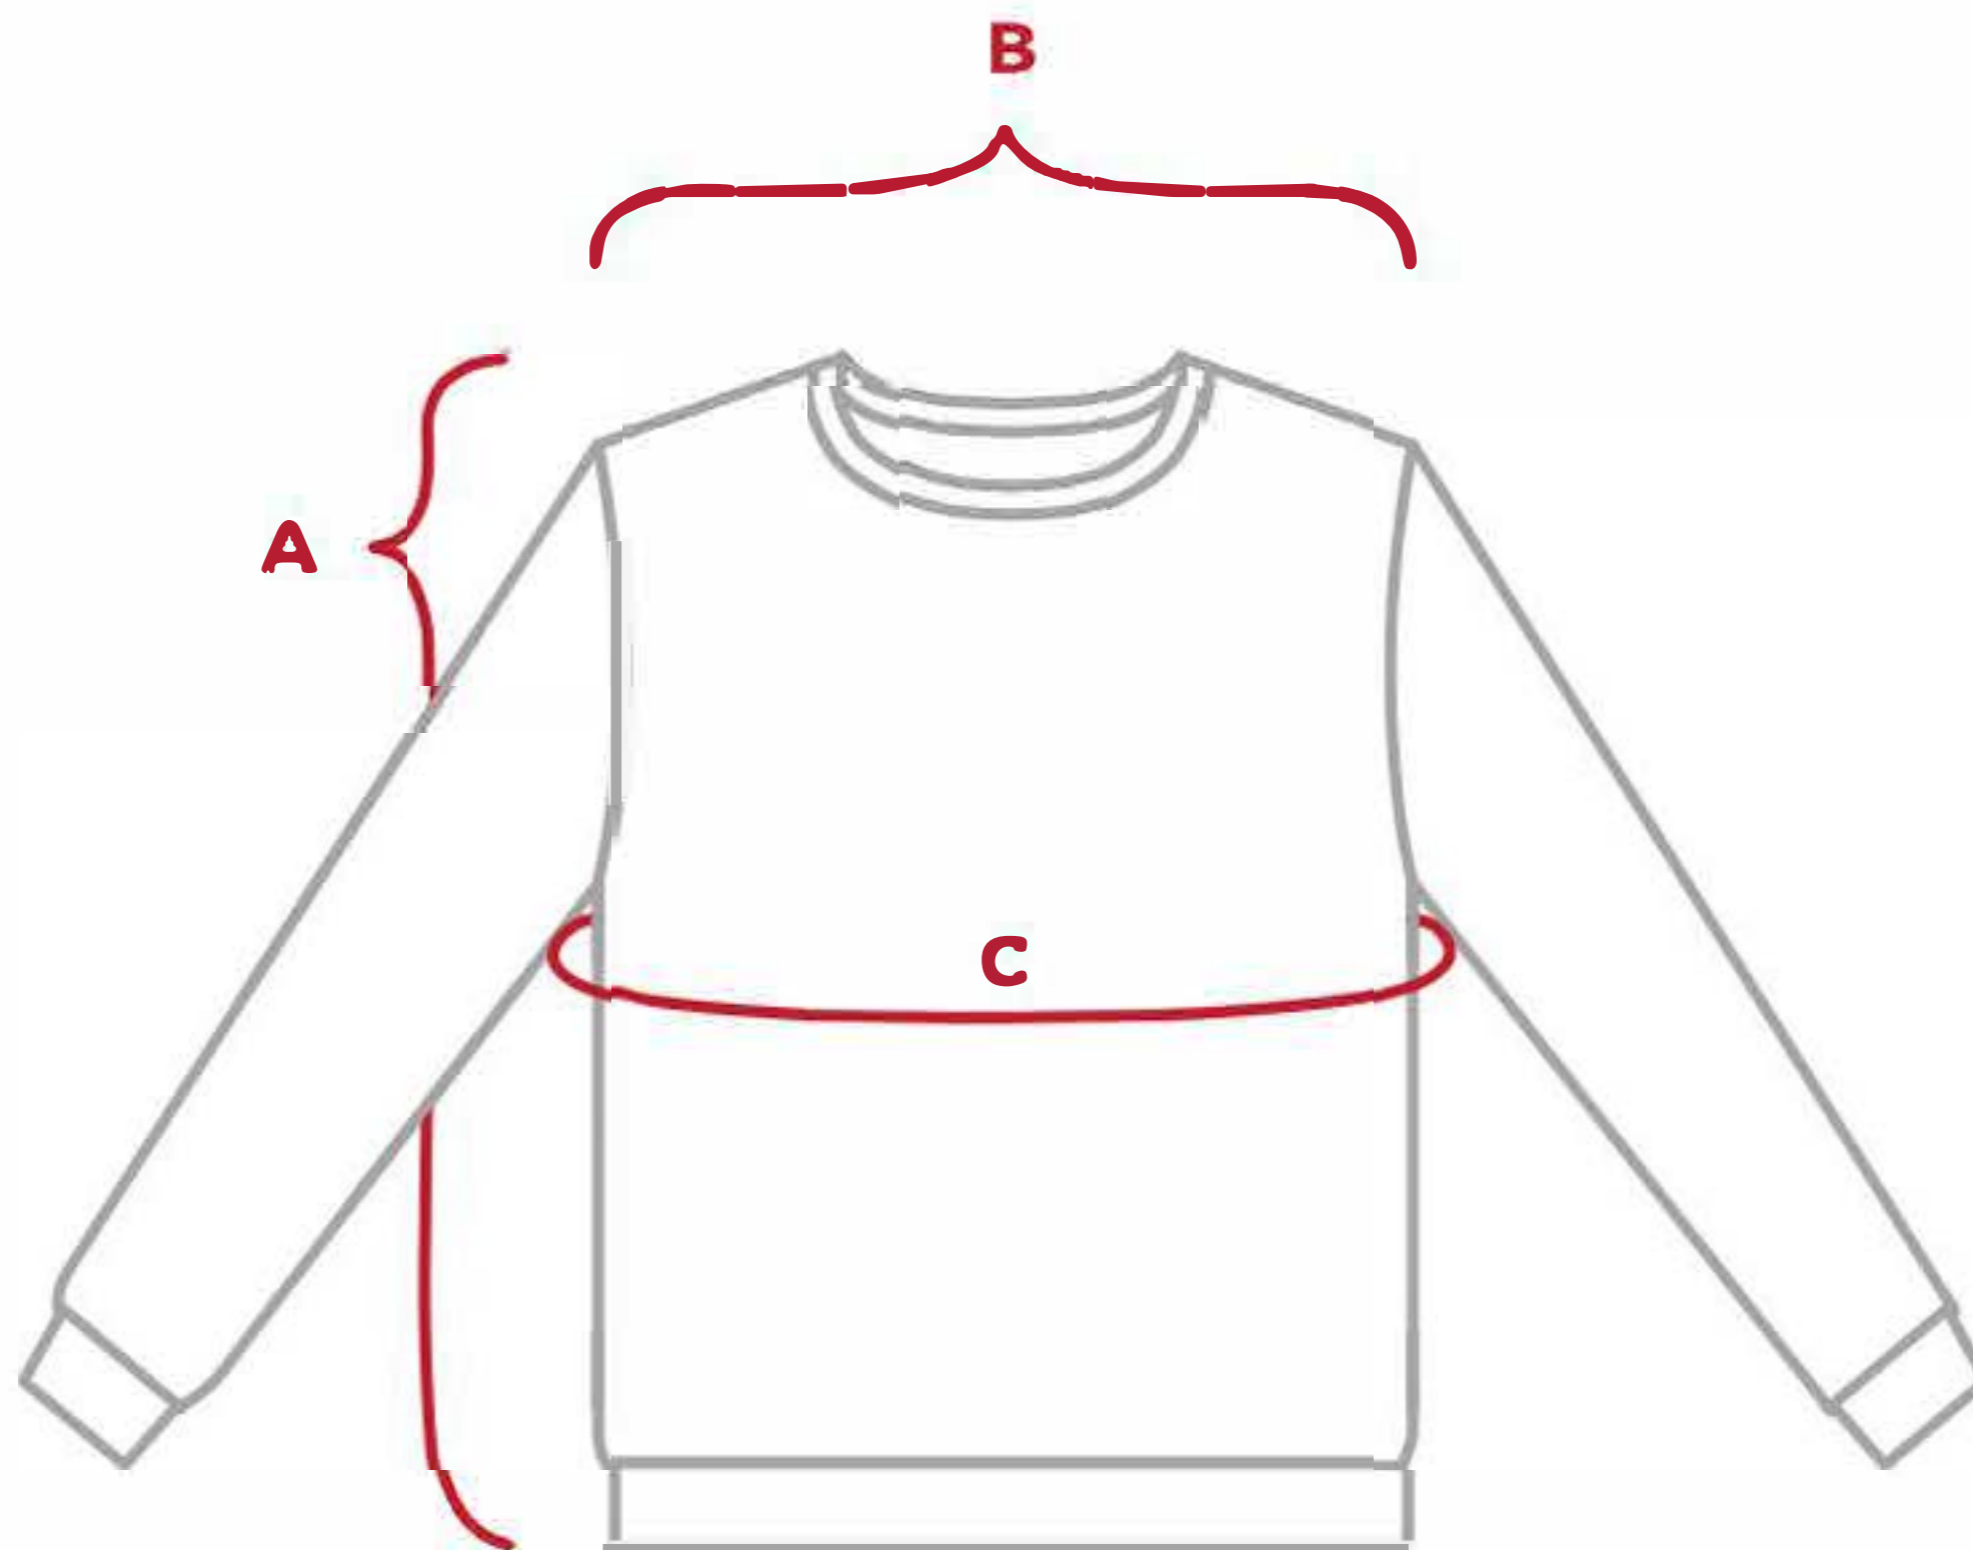

Størrelsesguide

Voksen

Alle mål er i cm

	XS	S	M	L	XL	XXL	3XL	4XL
Højde (A)	66	68	70	73	76	78	80	82
Skuldre (B)	39,5	41	42,5	45,5	47,5	49	50,5	52
Bryst (C)	48	50	52	56	59	61	63	65

Størrelsesguide

Børn

Alle mål er i cm

	5-6 år	7-8 år	9-10 år	11-12 år	13-14 år
Højde	46	54	56	58	60
Skulder	31,5	34	34	36	38
Bryst	35	37	39	41	43